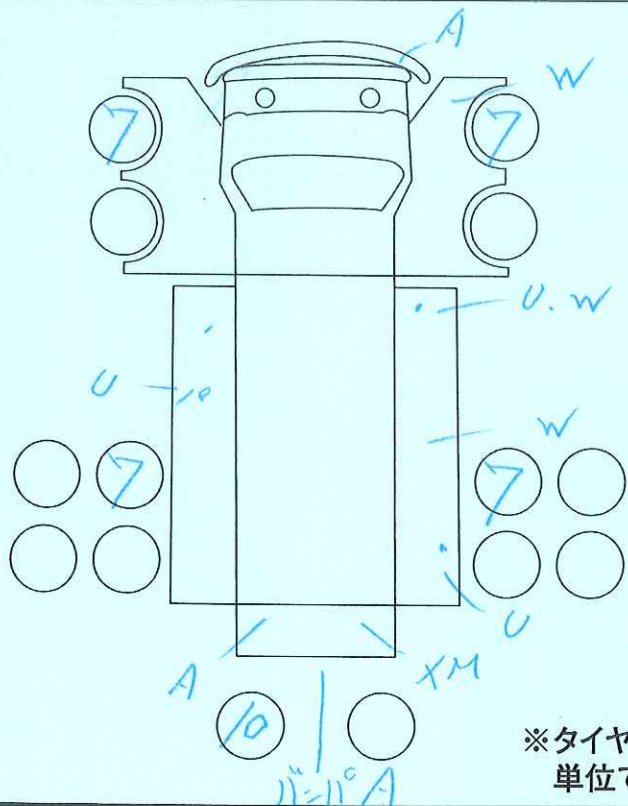

いすゞ自動車近畿株式会社 車両状態評価書

ISUZU

年式 H24 4月	通称車名 ADバン	型式 DBH-VY12	グレード及びボディ形状 高床・FFL・FL ライトボン	積載 450(300)kg	137 号車
車検 年月・検切・ <u>抹消</u>	装備	A・P・P C・S・W	排気量 1490 cc	エンジン出力 PS	
走行 47千km	タコグラフ 装備	有・無・別体	ボディ内寸 長 - mm × 幅 - mm × 高 - mm		
シフト M・ <u>A</u> ・特殊 T	タコグラフ 年式	(年月)	上物 2/5人乗		
燃料 D・ <u>G</u> ・他	色 ブルー		特装品 関係		
R券 <u>有</u> ・無	リサイクル 預託金相当額 11,300円				

フロントガラス(飛石・線・点キズ) 修復歴(有・無)

その他特記事項

記号	説明
A	スリ傷
B	板金
C	腐り
P	塗装
S	サビ
U	凹凸曲
W	波
X	替
H	穴
M	跡

※タイヤ点数はmm
単位で記入のこと。

シート汚れ
荷室A

登録番号	
車台番号	VY12-103568